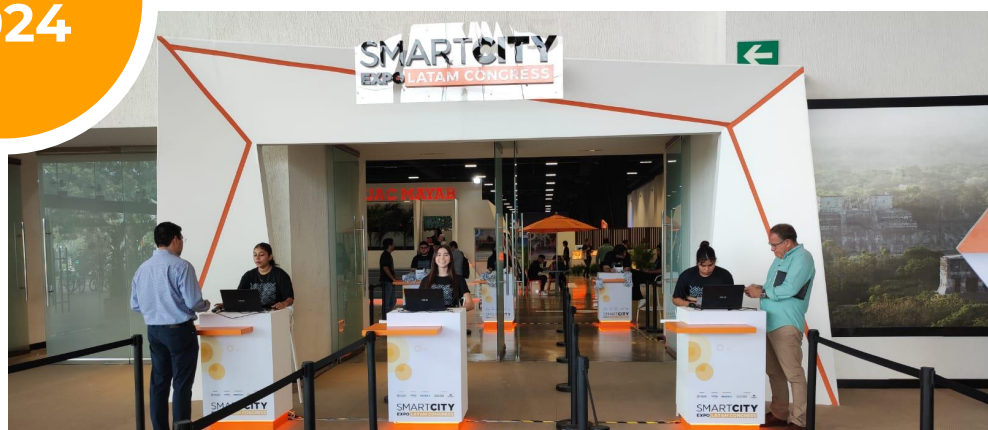

CON EL SOPORTE DE

ORGANIZADO POR

UN EVENTO DE

PUEBLA
Estado del futuro

Pensar
en Grande

COMUNIDAD
PUEBLA

Puebla
El orgullo de ser diferente

LA CAPITAL
INDAPARABLE

PRONUS
PUEBLA

SMARTCITY
EXPO WORLD CONGRESS

Fira Barcelona