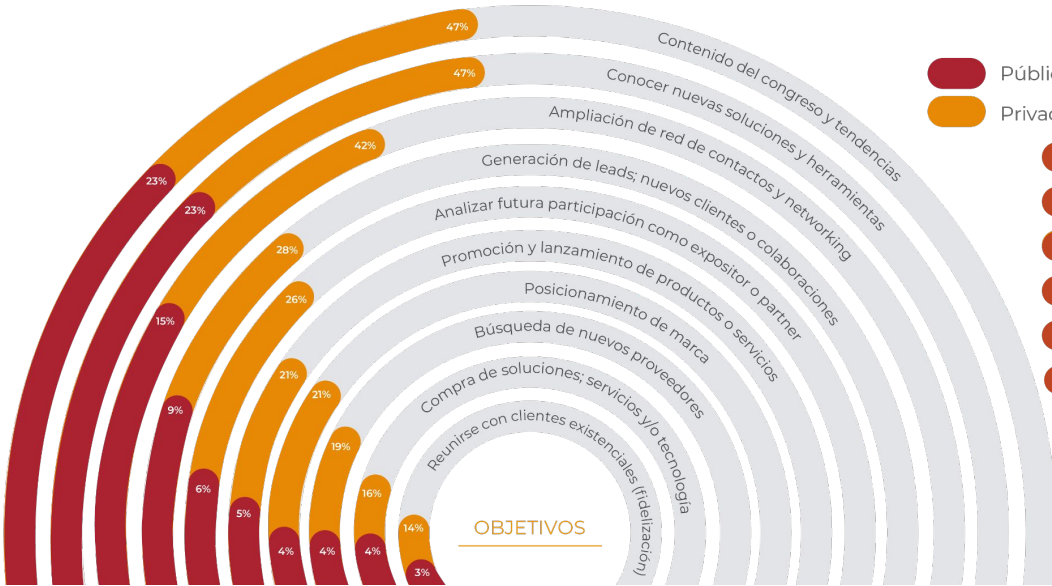

SMARTCITY
EXPO WORLD CONGRESS

UN EVENTO DE

PERFIL DEL ASISTENTE

Sectores de interés

● Público
● Privado

● Público ● Privado

OBJETIVOS

CON EL SOPORTE DE

ORGANIZADO POR

UN EVENTO DE

Crea tu agenda personalizada

Diseña tu recorrido ideal con los eventos que más te interesen. ¡No te pierdas nada de lo que tenemos preparado para ti!

Programa en tiempo real

Mantente actualizado en cada momento. Recibe notificaciones para que estés al tanto de cada ponencia y actividad.